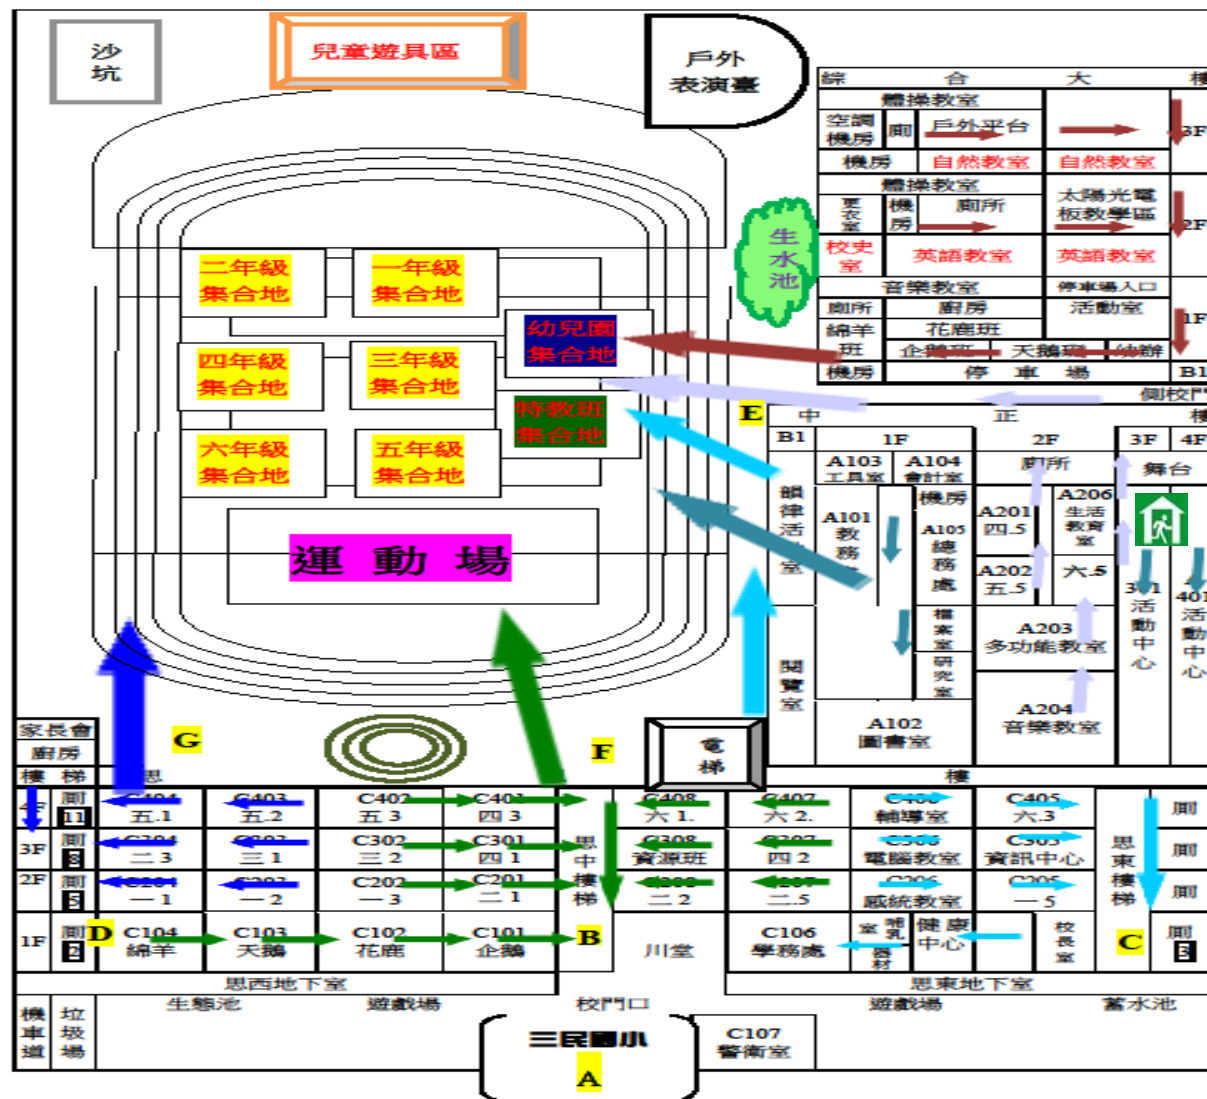

臺北市松山區三民國小防災地圖(地震)

災害通報單位

臺北市市民當家熱線 1999
 消防局 119
 警察局 110

臺北市災害應變中心 8786-3119

臺北市信義區莊敬路 391 巷 11 弄 2 號 5 樓

松山區災害應變中心 6615-0119

臺北市松山區八德路 4 段 692 號 10 樓

莊敬里里辦公處

莊敬里里辦公處 2760-6793
 臺北市松山區撫遠街 369 巷 12 號
 里長辦公室 8787-8787#836

可供避難處所

- 三民國小 2764-6080
臺北市松山區民權東路 5 段 1 號
- 民權防災公園 2585-0192
臺北市松山區民權國小旁
- 民生國中 2765-3433
臺北市松山區新東街 30 巷 1 號

警消醫療單位

- 三民派出所 2762-1708
臺北市松山區民生東路 5 段 163 之 1 號
- 八德消防分隊 2769-4642
臺北市松山區八德路 4 段 162 號
- 長庚醫院 2713-5211
臺北市松山區敦化北路 199 號
- 國軍松山醫院 2764-2151
臺北市松山區健康路 131 號