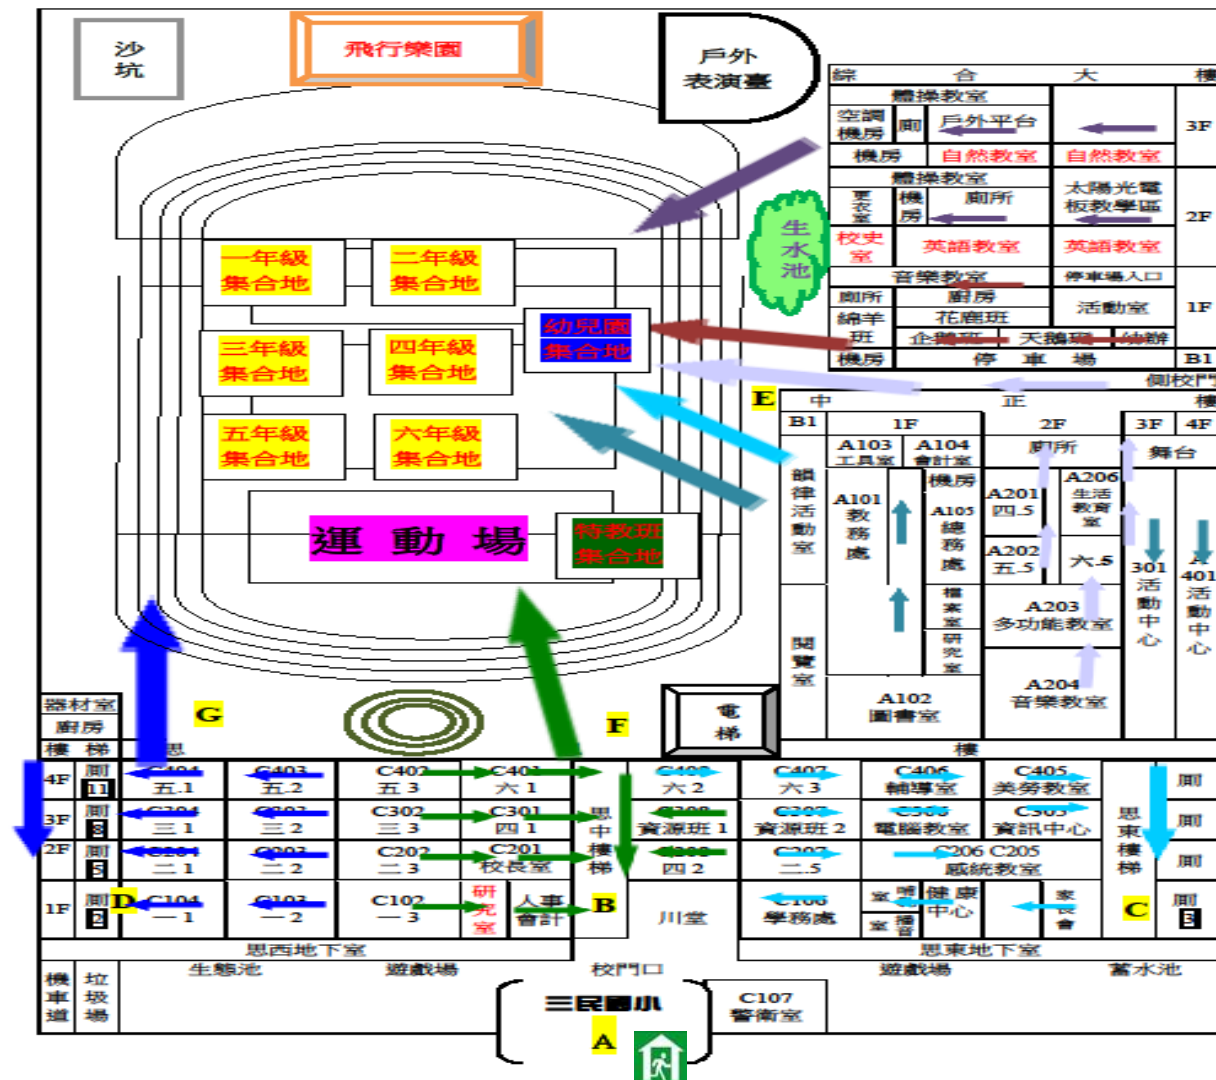

# 臺北市松山區三民國小防災地圖(地震)

松山區三民國小校園災害疏散避難圖

## 災害通報單位

臺北市市民當家熱線 1999  
 消防局 119  
 警察局 110

臺北市災害應變中心 8786-3119

臺北市信義區莊敬路 391 巷 11 弄 2 號 5 樓

松山區災害應變中心 6615-0119

臺北市松山區八德路 4 段 692 號 10 樓

## 可供避難處所

- 三民國小 2764-6080  
臺北市松山區民權東路 5 段 1 號
- 民權防災公園 2585-0192  
臺北市松山區民權國小旁
- 民生國中 2765-3433  
臺北市松山區新東街 30 巷 1 號