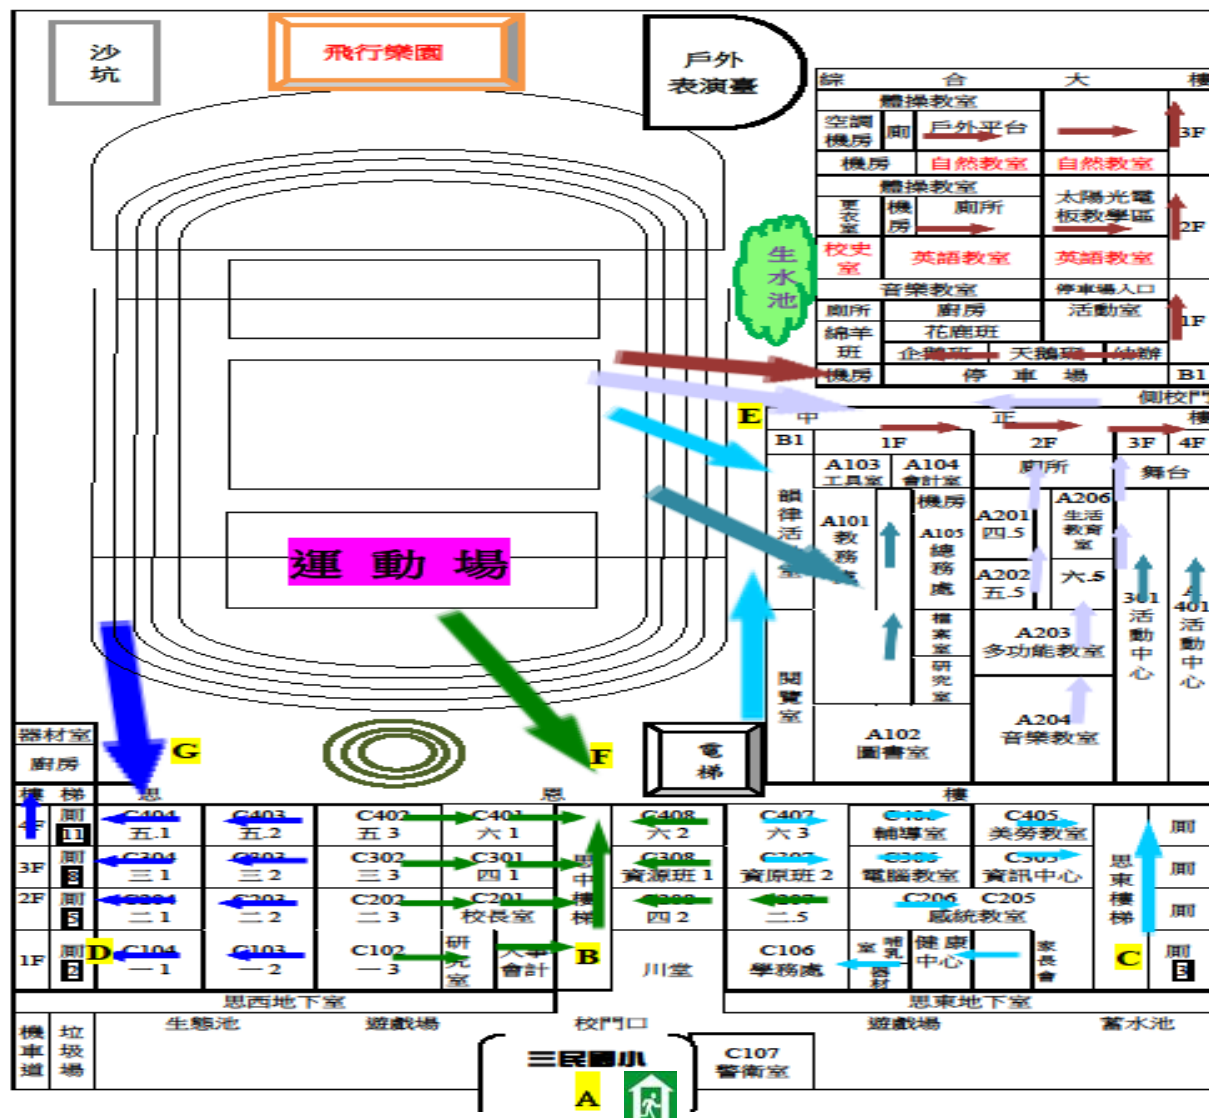

臺北市松山區三民國小防災地圖(水災)

松山區三民國小校園災害疏散避難圖

災害通報單位

臺北市市民當家熱線 1999
 消防局 119
 警察局 110

臺北市災害應變中心 8786-3119

臺北市信義區莊敬路 391 巷 11 弄 2 號 5 樓

松山區災害應變中心 6615-0119

臺北市松山區八德路 4 段 692 號 10 樓

莊敬里里辦公處

莊敬里里辦公處 2760-6793
 臺北市松山區撫遠街 369 巷 12 號
 里長辦公室 8787-8787#836

可供避難處所

- 三民國小 2764-6080
臺北市松山區民權東路 5 段 1 號
- 民權防災公園 2585-0192
臺北市松山區民權國小旁
- 民生國中 2765-3433
臺北市松山區新東街 30 巷 1 號

警消醫療單位

- 三民派出所 2762-1708
臺北市松山區民生東路 5 段 163 之 1 號
- 八德消防分隊 2769-4642
臺北市松山區八德路 4 段 162 號
- 長庚醫院 2713-5211
臺北市松山區敦化北路 199 號
- 國軍松山醫院 2764-2151
臺北市松山區健康路 131 號