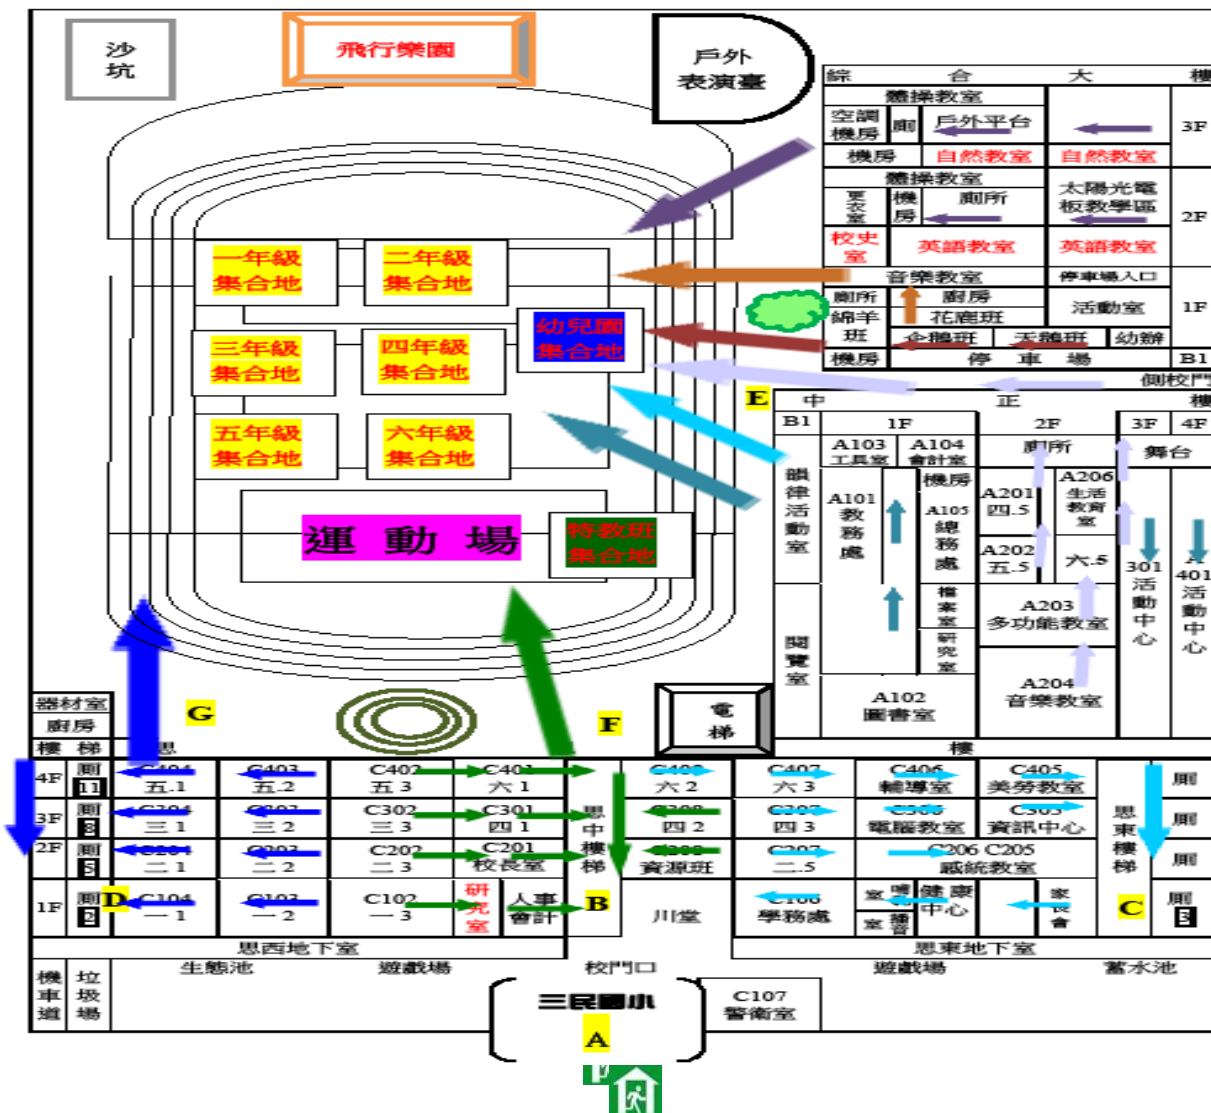

臺北市松山區三民國小防災地圖(地震)

松山區三民國小校園災害疏散避難圖

災害通報單位

臺北市市民當家熱線 1999
 消防局 119
 警察局 110

臺北市災害應變中心 8786-3119

臺北市信義區莊敬路 391 巷 11 弄 2 號 5 樓

松山區災害應變中心 6615-0119

臺北市松山區八德路 4 段 692 號 10 樓

莊敬里里辦公處

莊敬里里辦公處 2760-6793
 臺北市松山區撫遠街 369 巷 12 號
 里長辦公室 8787-8787#836

可供避難處所

- 三民國小 2764-6080
臺北市松山區民權東路 5 段 1 號
- 民權防災公園 2585-0192
臺北市松山區民權國小旁
- 民生國中 2765-3433
臺北市松山區新東街 30 巷 1 號

警消醫療單位

- 三民派出所 2762-1708
臺北市松山區民生東路 5 段 163 之 1 號
- 八德消防分隊 2769-4642
臺北市松山區八德路 4 段 162 號
- 長庚醫院 2713-5211
臺北市松山區敦化北路 199 號
- 國軍松山醫院 2764-2151
臺北市松山區健康路 131 號