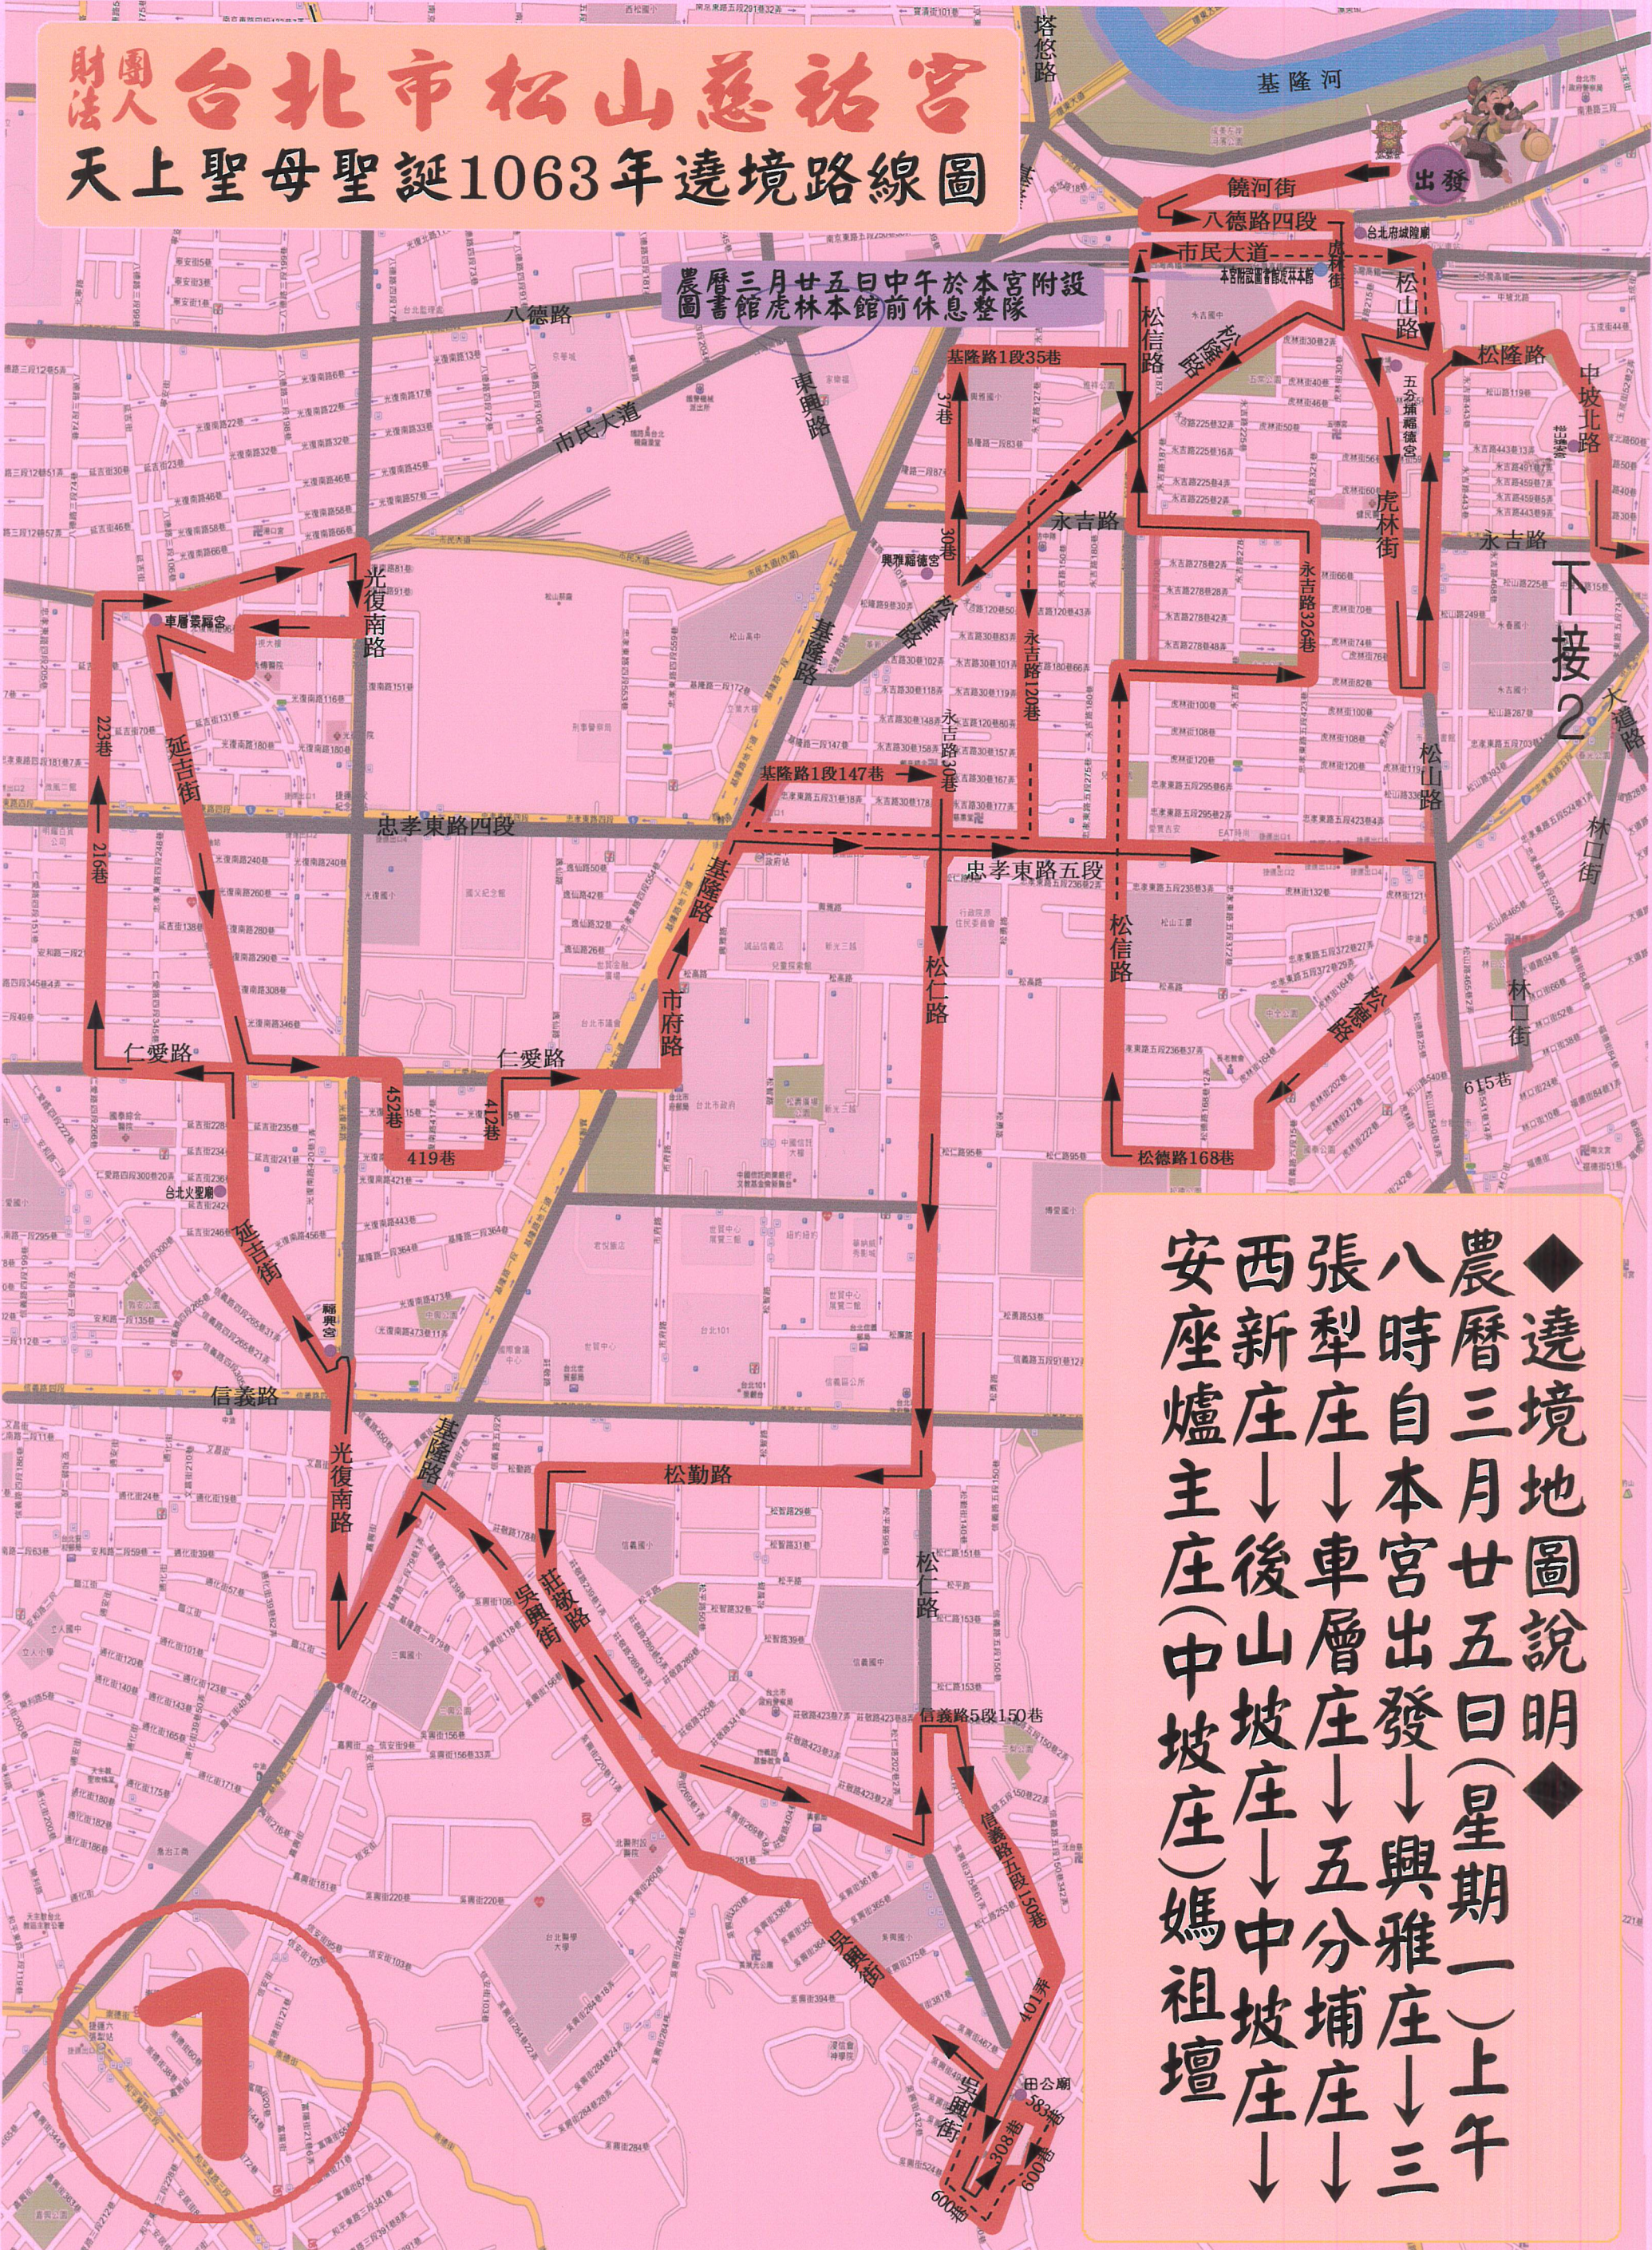

財團法人台北市松山慈祐宮

天上聖母聖誕1063年遶境路線圖

農曆三月廿五日中午於本宮附設
圖書室虎林本館前休息整隊

◆遶境地圖說明◆
 農曆三月廿五日(星期一)上午
 八時自本宮出發↓興雅庄↓三
 張犁庄↓車層庄↓五分埔庄↓
 西新庄↓後山坡庄↓中坡庄↓
 安座爐主庄(中坡庄)媽祖壇

財團法人台北市松山慈祐宮天上聖母聖誕1063年遶境路線圖

◆ 遶境地圖說明 ◆

農曆三月廿五日(星期一)上午八時自本宮
 出發→興雅庄→三張犁庄→車層庄→五分
 埔庄→西新庄→後山坡庄→中坡庄→安座
 爐主庄(中坡庄)媽祖壇

本宮

上接1

南

媽祖壇
中坡南路277號

北巡順天宮