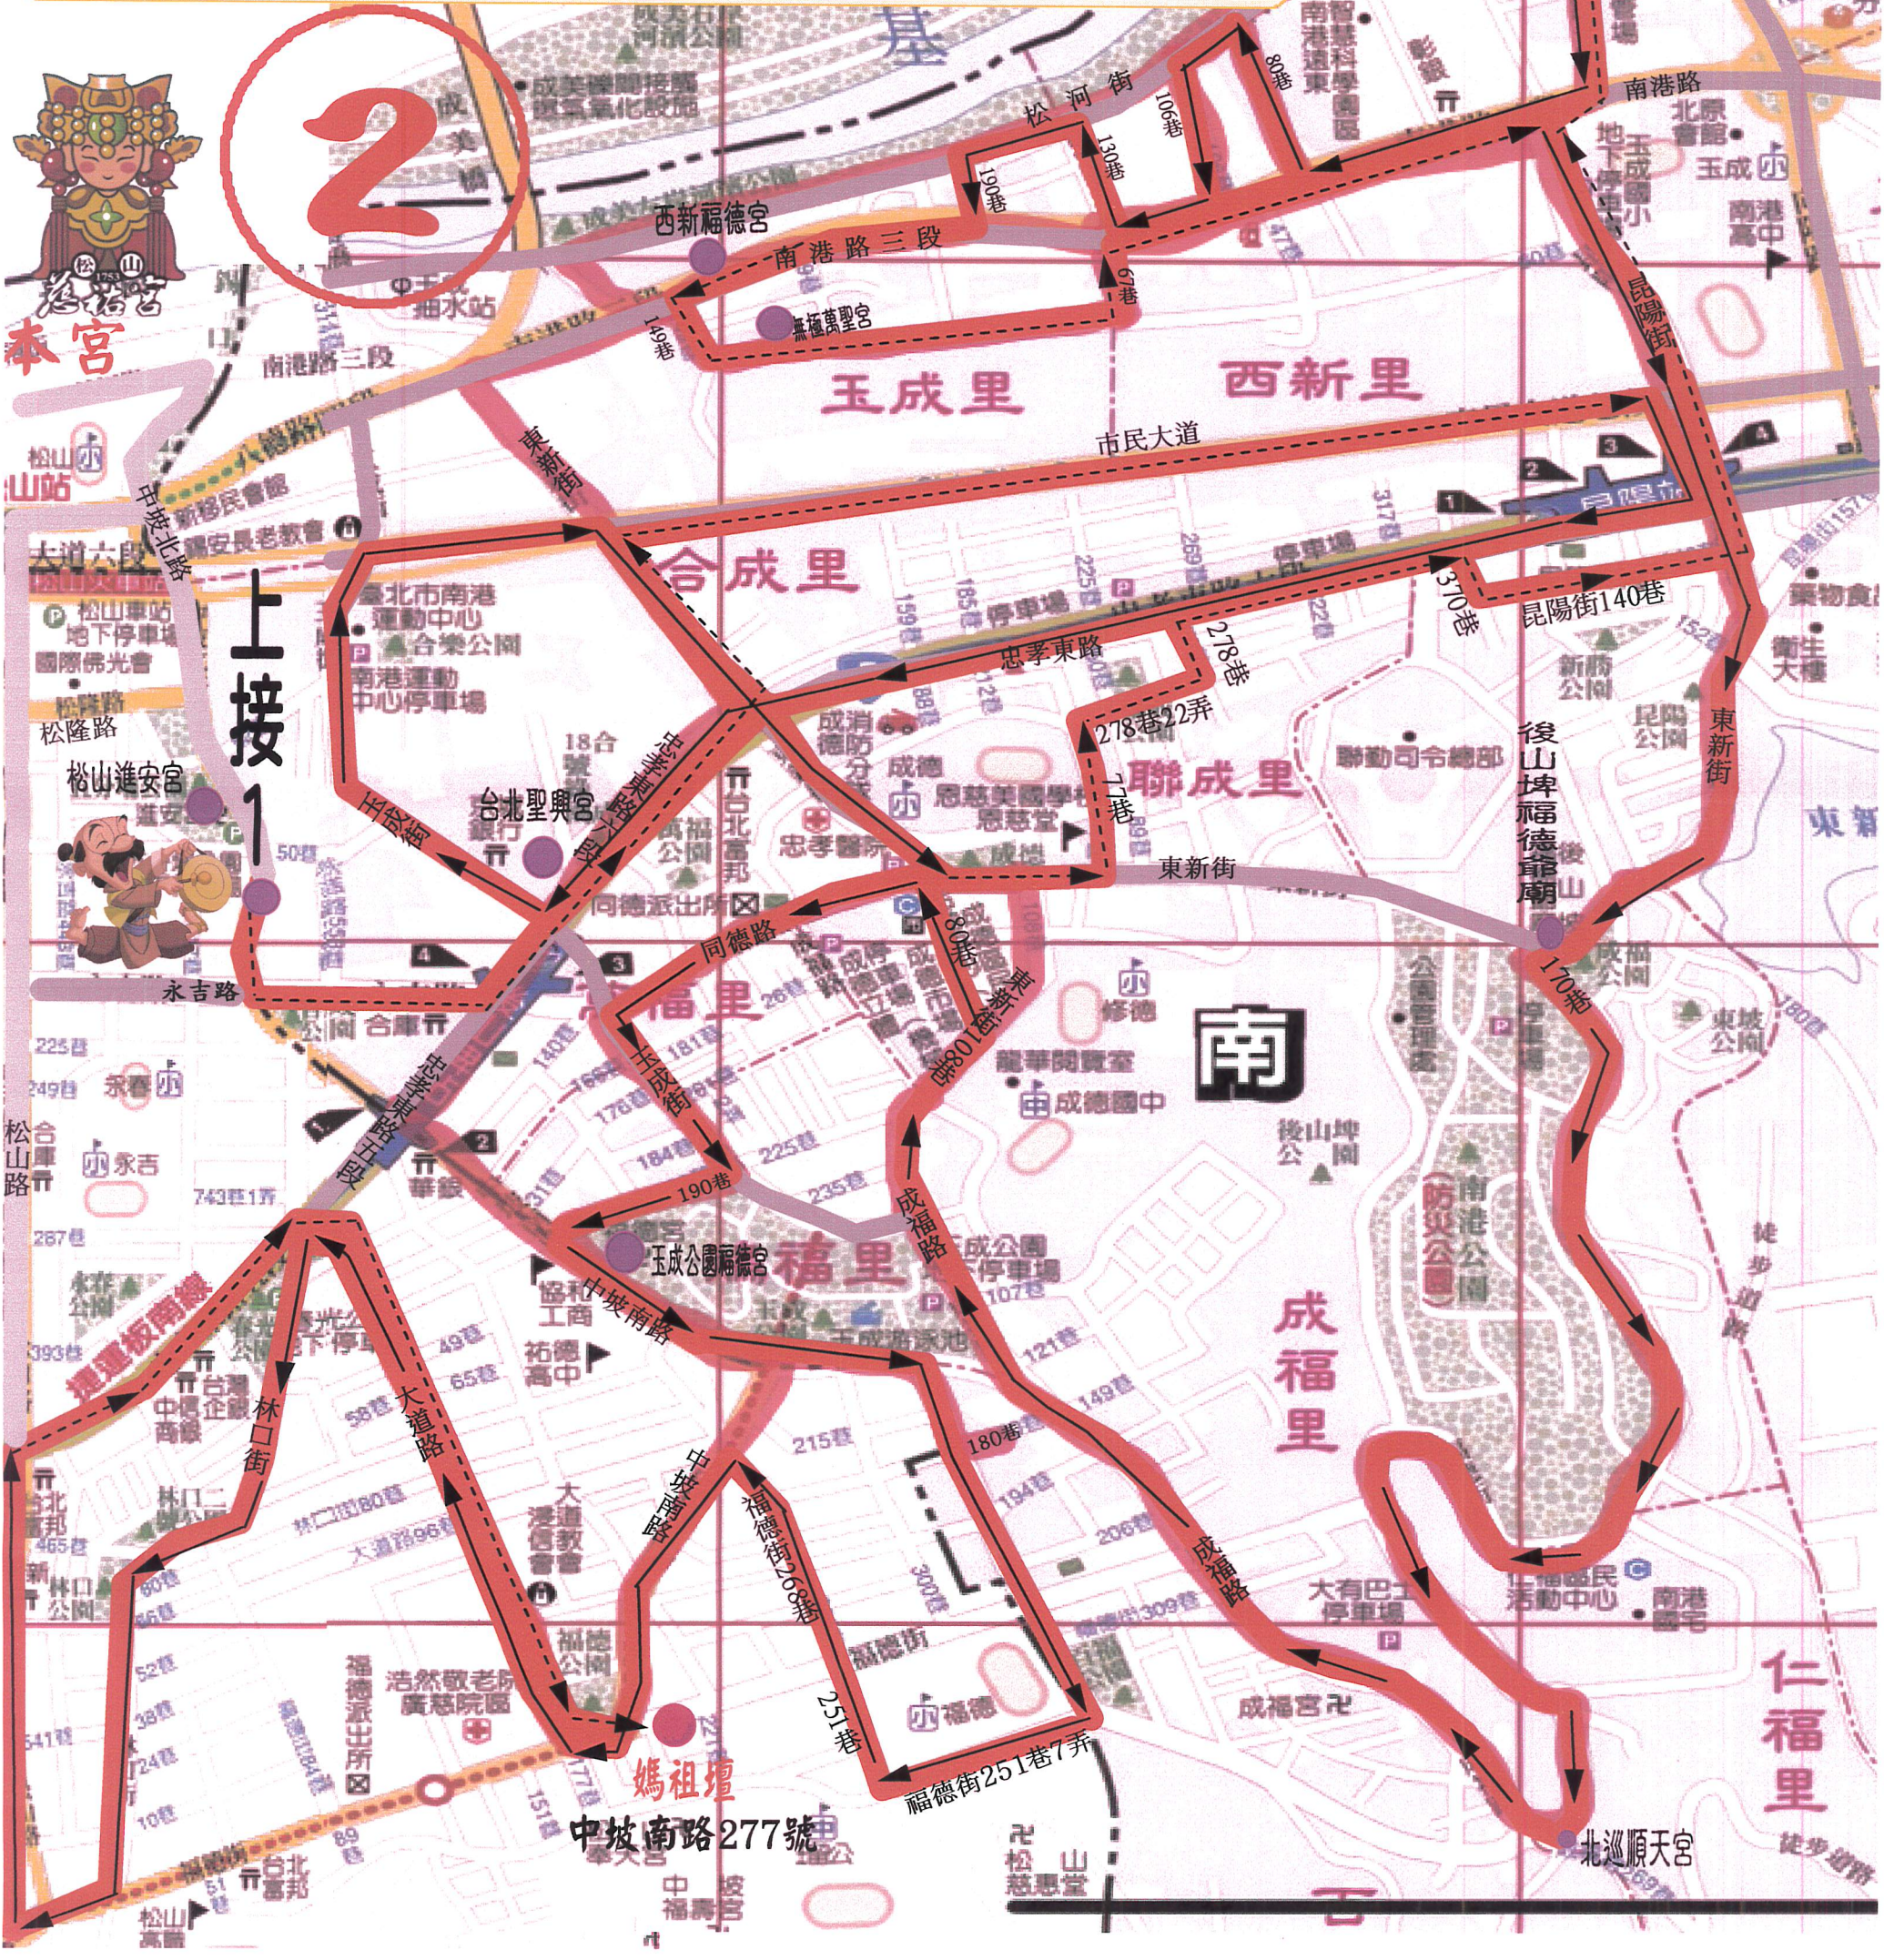

財團法人台北市松山慈祐宮

天上聖母聖誕1063年遶境路線圖

農曆三月廿五日中午於本宮附設
圖書室虎林本館前休息整隊

◆遶境地圖說明◆
 農曆三月廿五日(星期一)上午
 八時自本宮出發↓興雅庄↓三
 張犁庄↓車層庄↓五分埔庄↓
 西新庄↓後山坡庄↓中坡庄↓
 安座爐主庄(中坡庄)媽祖壇

財團法人台北市松山慈祐宮天上聖母聖誕1063年遶境路線圖

◆ 遶境地圖說明 ◆

農曆三月廿五日(星期一)上午八時自本宮
 出發→興雅庄→三張犁庄→車層庄→五分
 埔庄→西新庄→後山坡庄→中坡庄→安座
 爐主庄(中坡庄)媽祖壇

本宮

上接1

南

媽祖壇
中坡南路277號

北巡順天宮